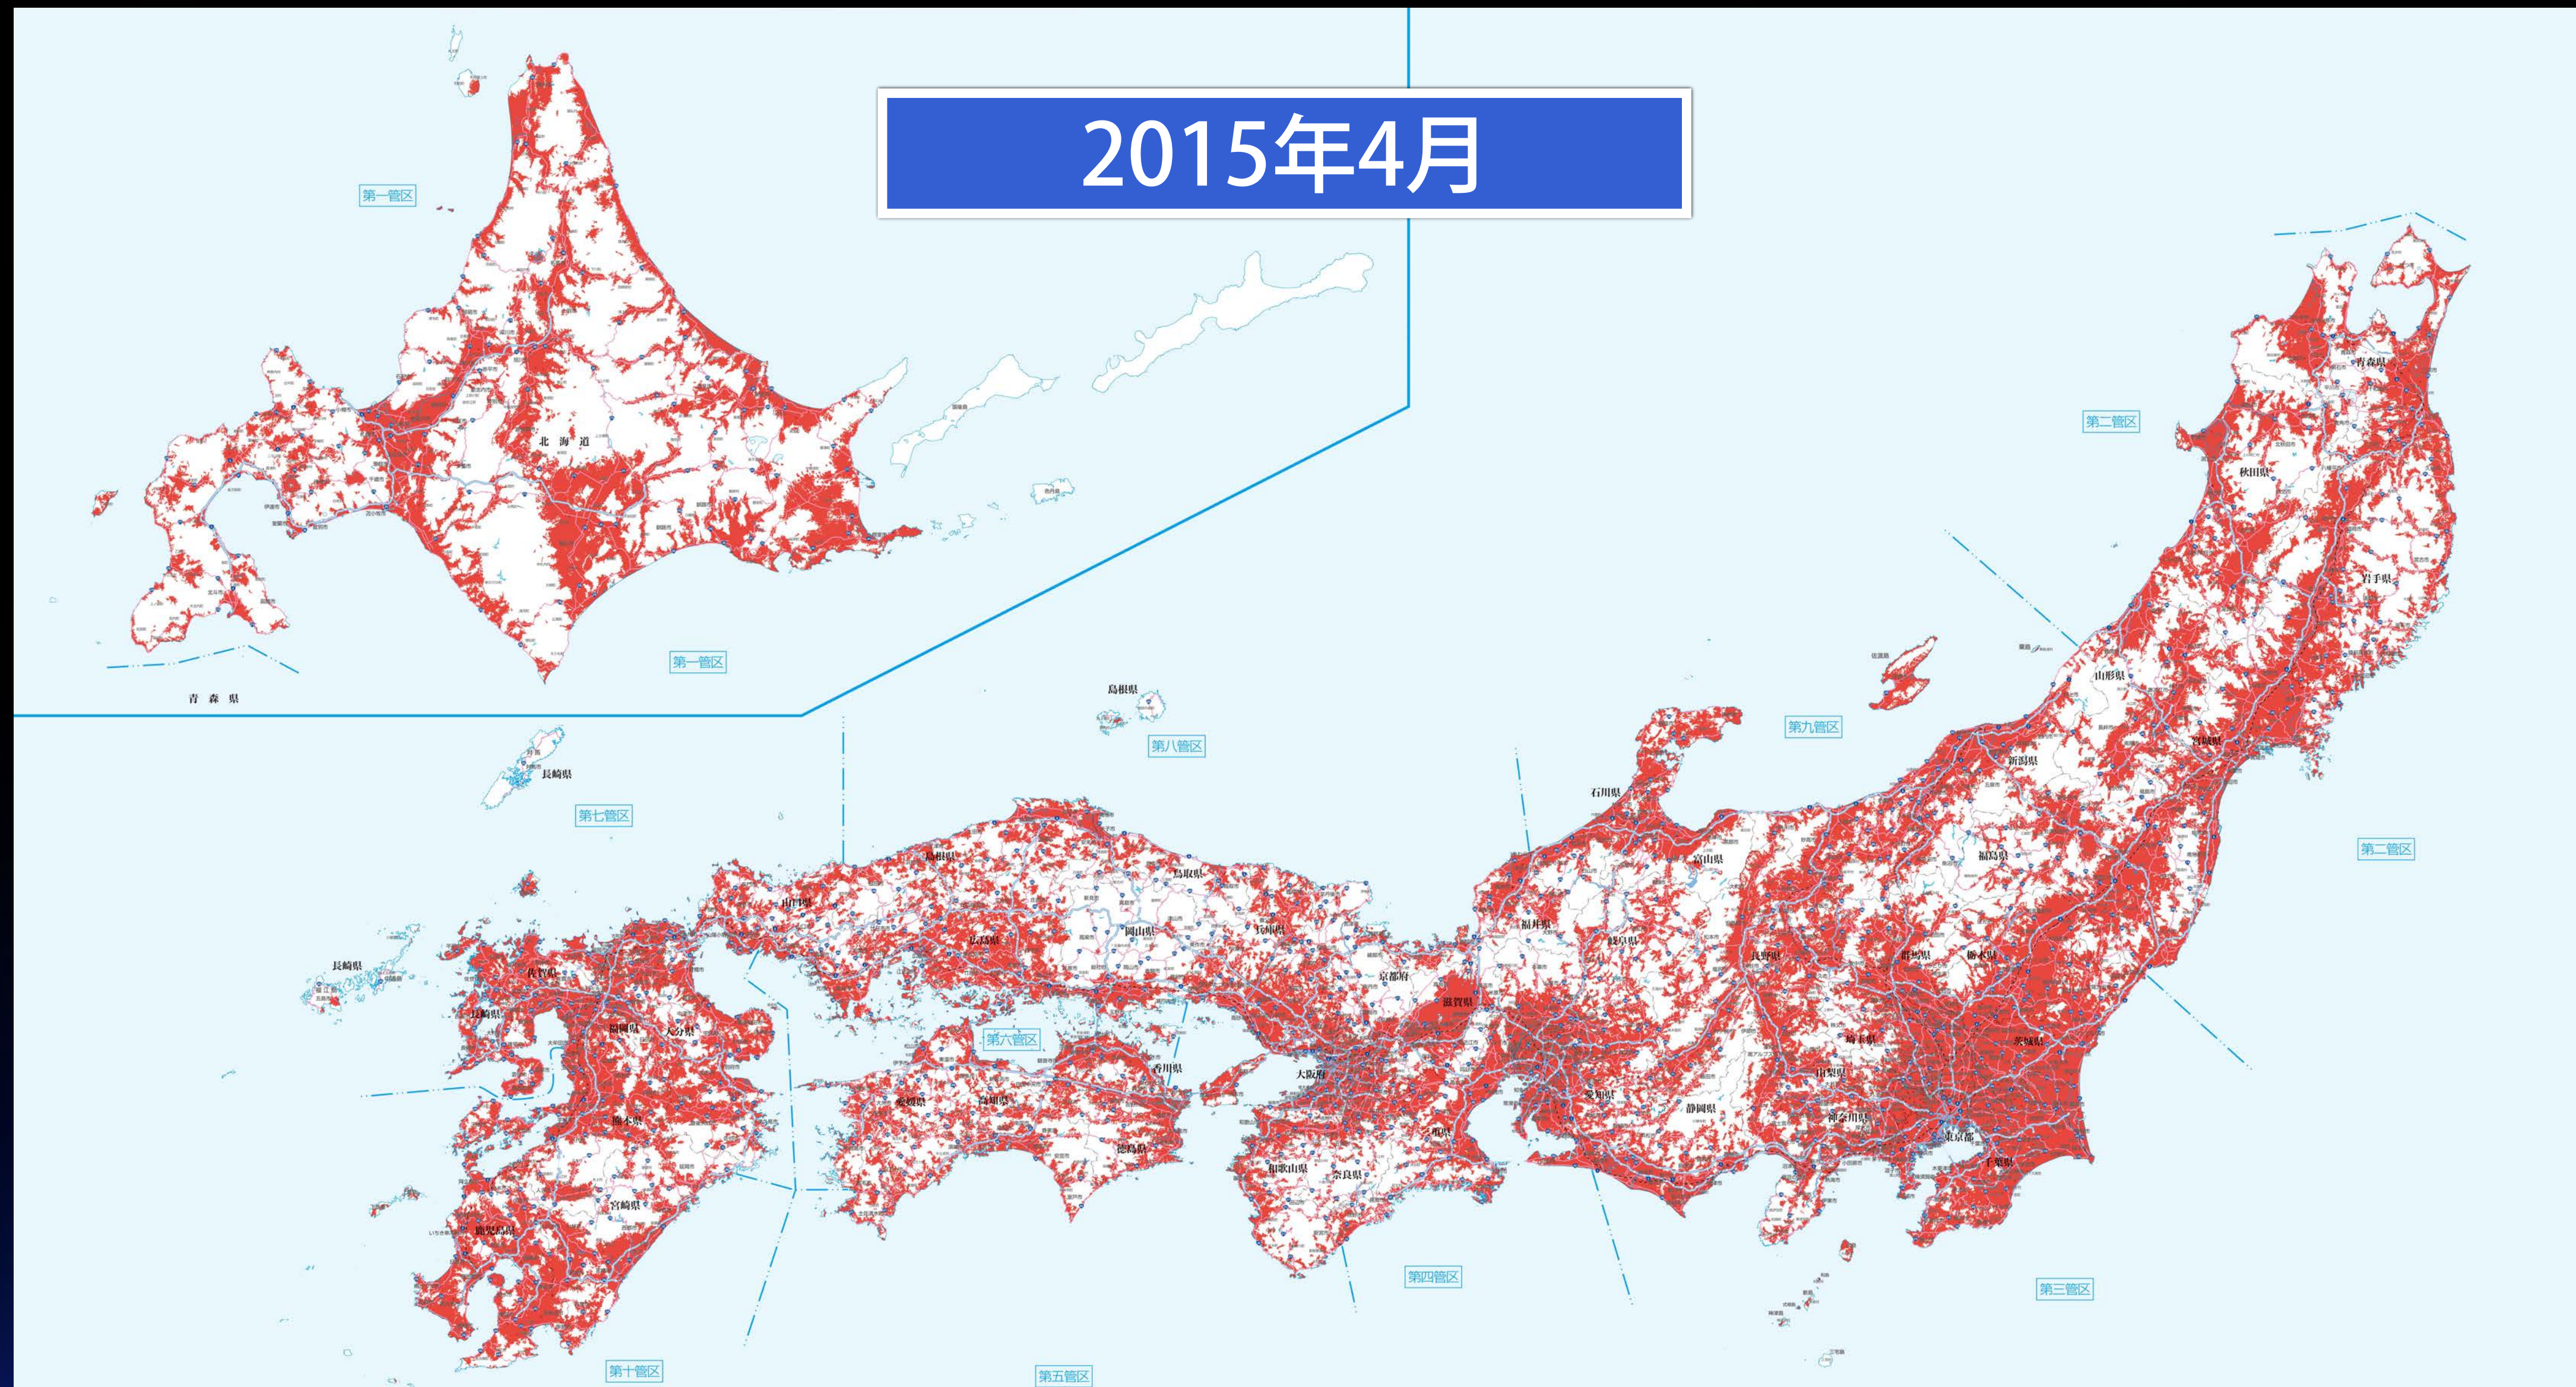

プラチナバンドLTEで、エリア大幅拡大

2015年4月