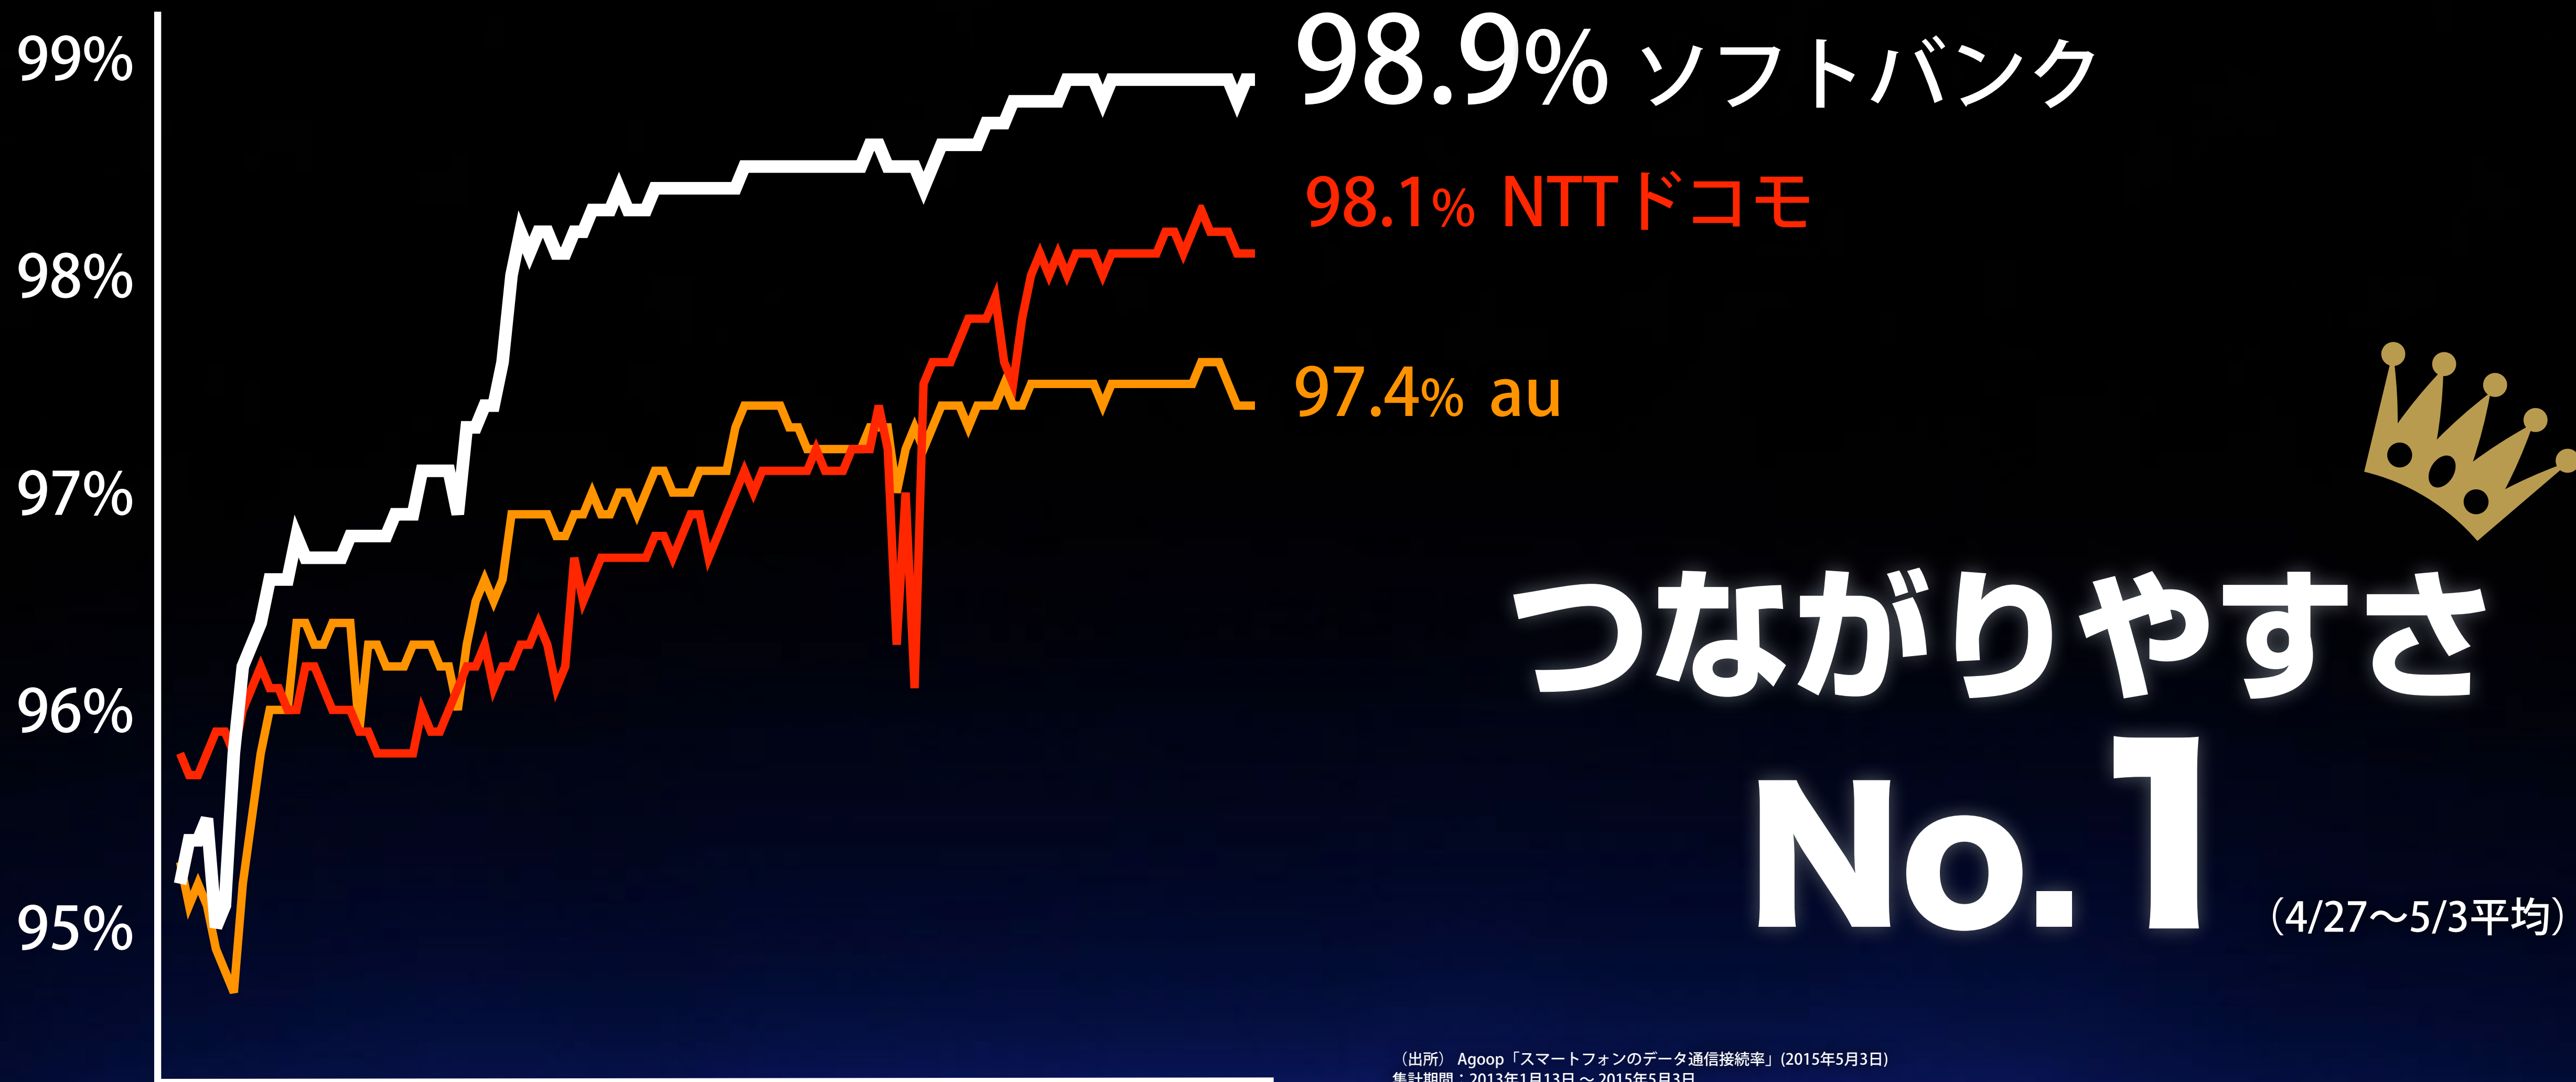

2015年10月 (予定)

スマホの packets 接続率

2013/1/13

2015/5/3

(出所) Agoop「スマートフォンのデータ通信接続率」(2015年5月3日)
集計期間：2013年1月13日～2015年5月3日
対象地域：全国
対象データ：「防災速報」(ヤフー株式会社)、「ラーメンチェッカー」・「電波つながりチェッカー」
(株式会社Agoop)アプリ利用中のスマートフォン1日あたり120,000台を月間約21億件のデータの中から無作為抽出し、通信ログデータを個別に解析 (*Wi-Fi接続時は除く)
(ソフトバンク:40,000台、NTTドコモ:40,000台、au:40,000台を無作為抽出)