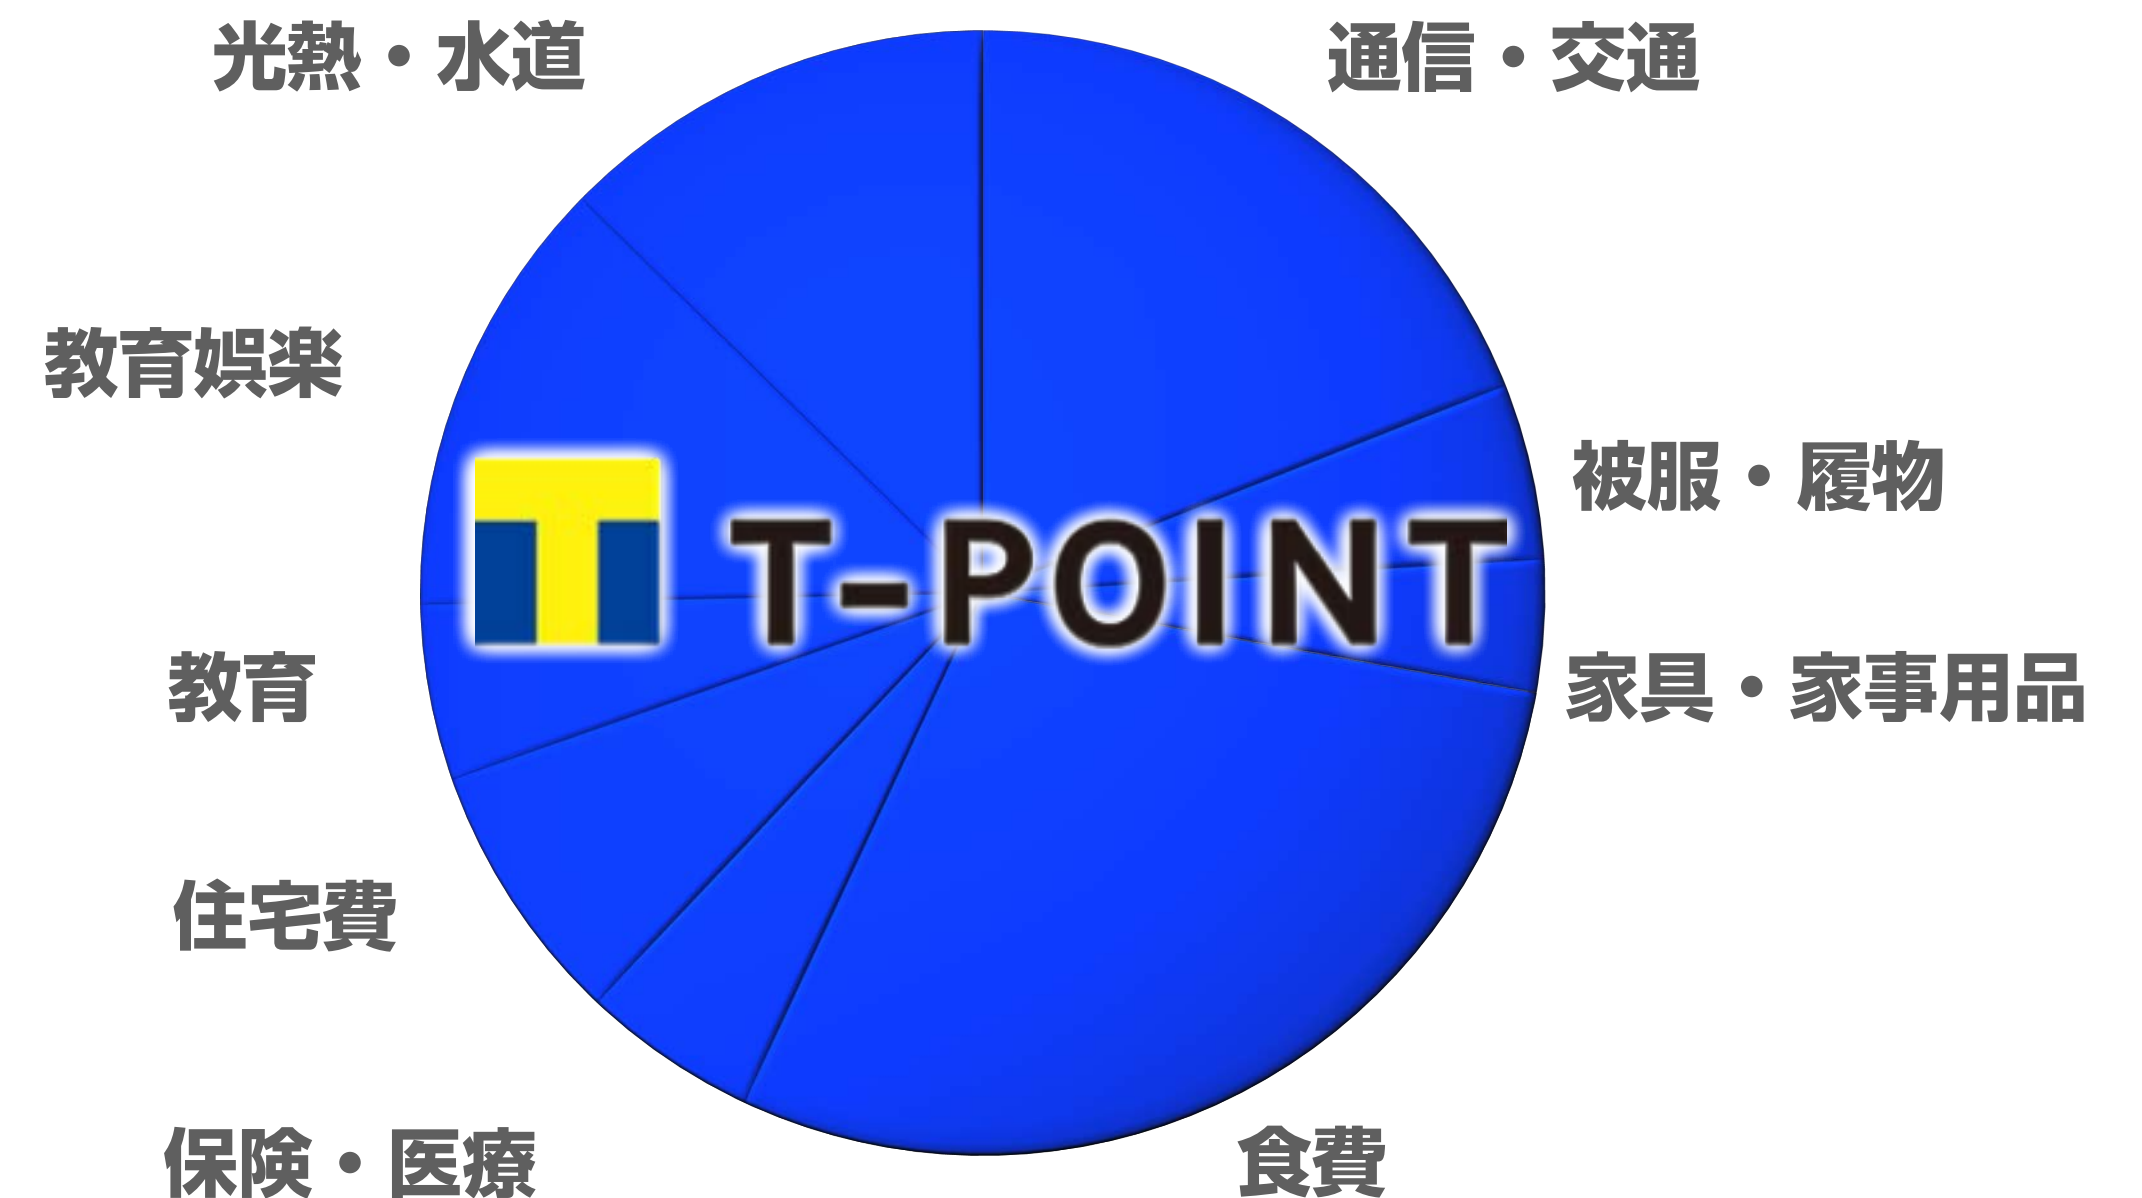

**ソフトバンク／ヤフーカードなら
多くのサービスでTポイントが貯まる！**