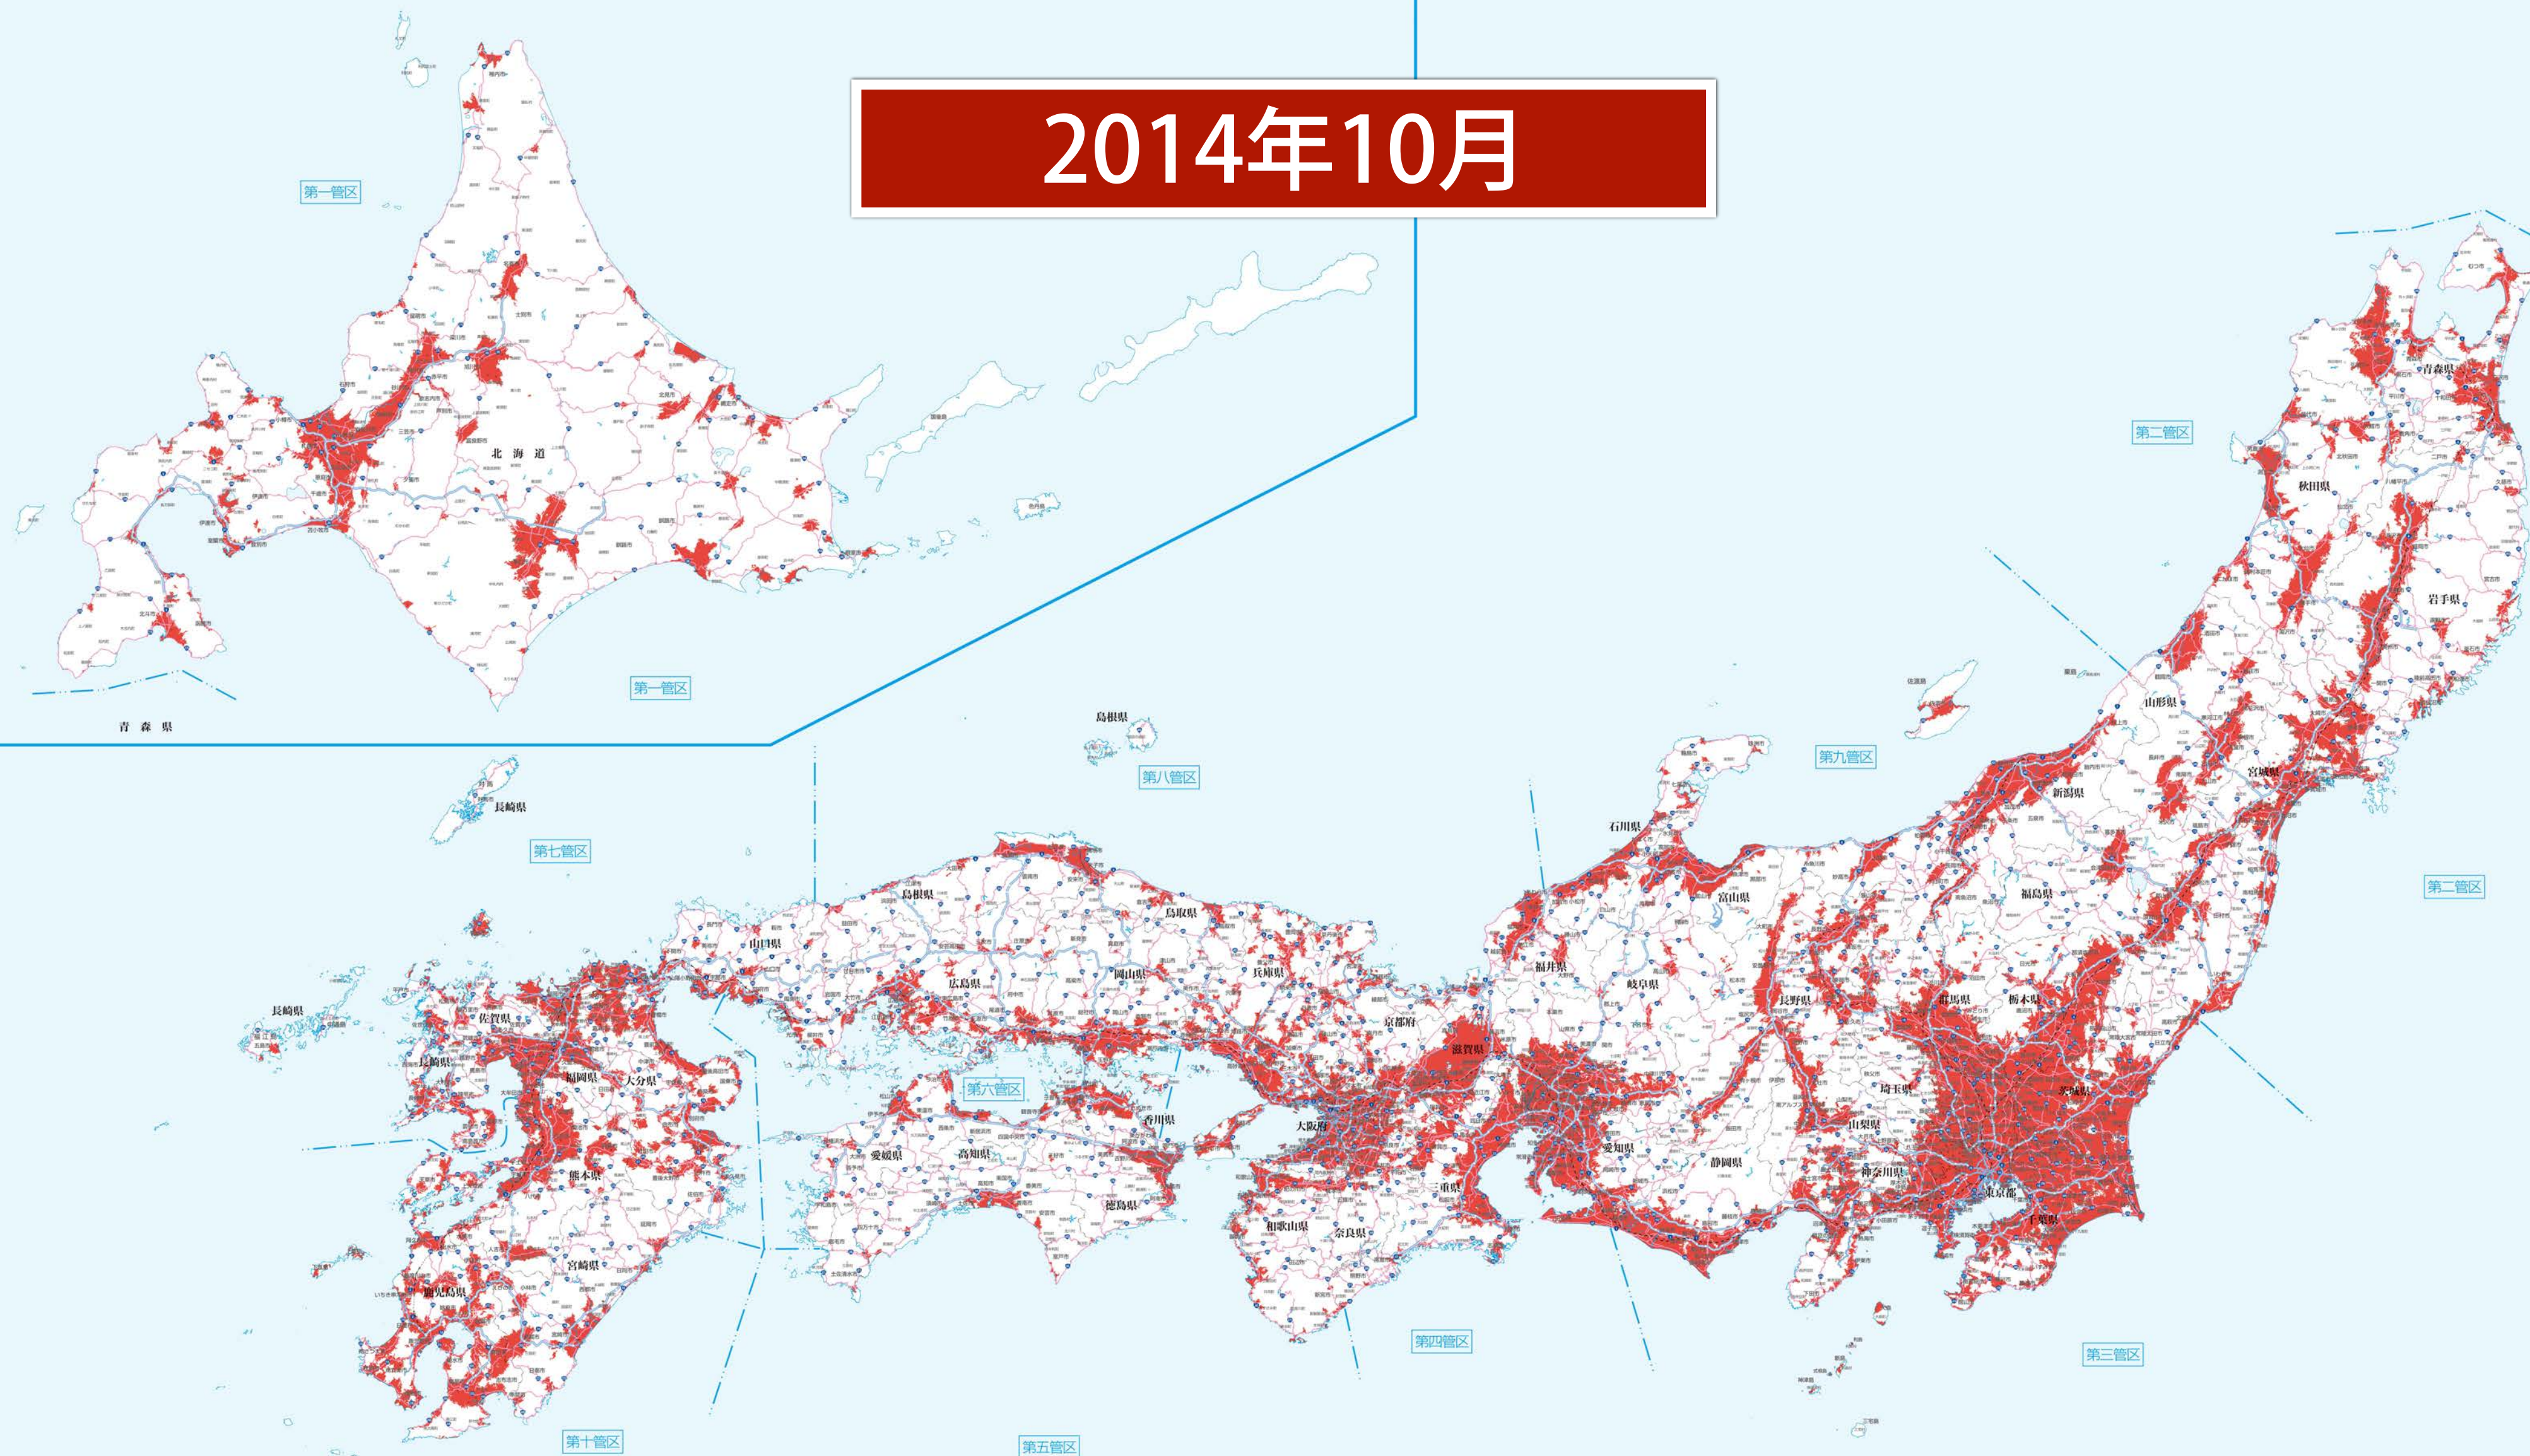

プラチナバンドLTEで、エリア大幅拡大

2014年10月