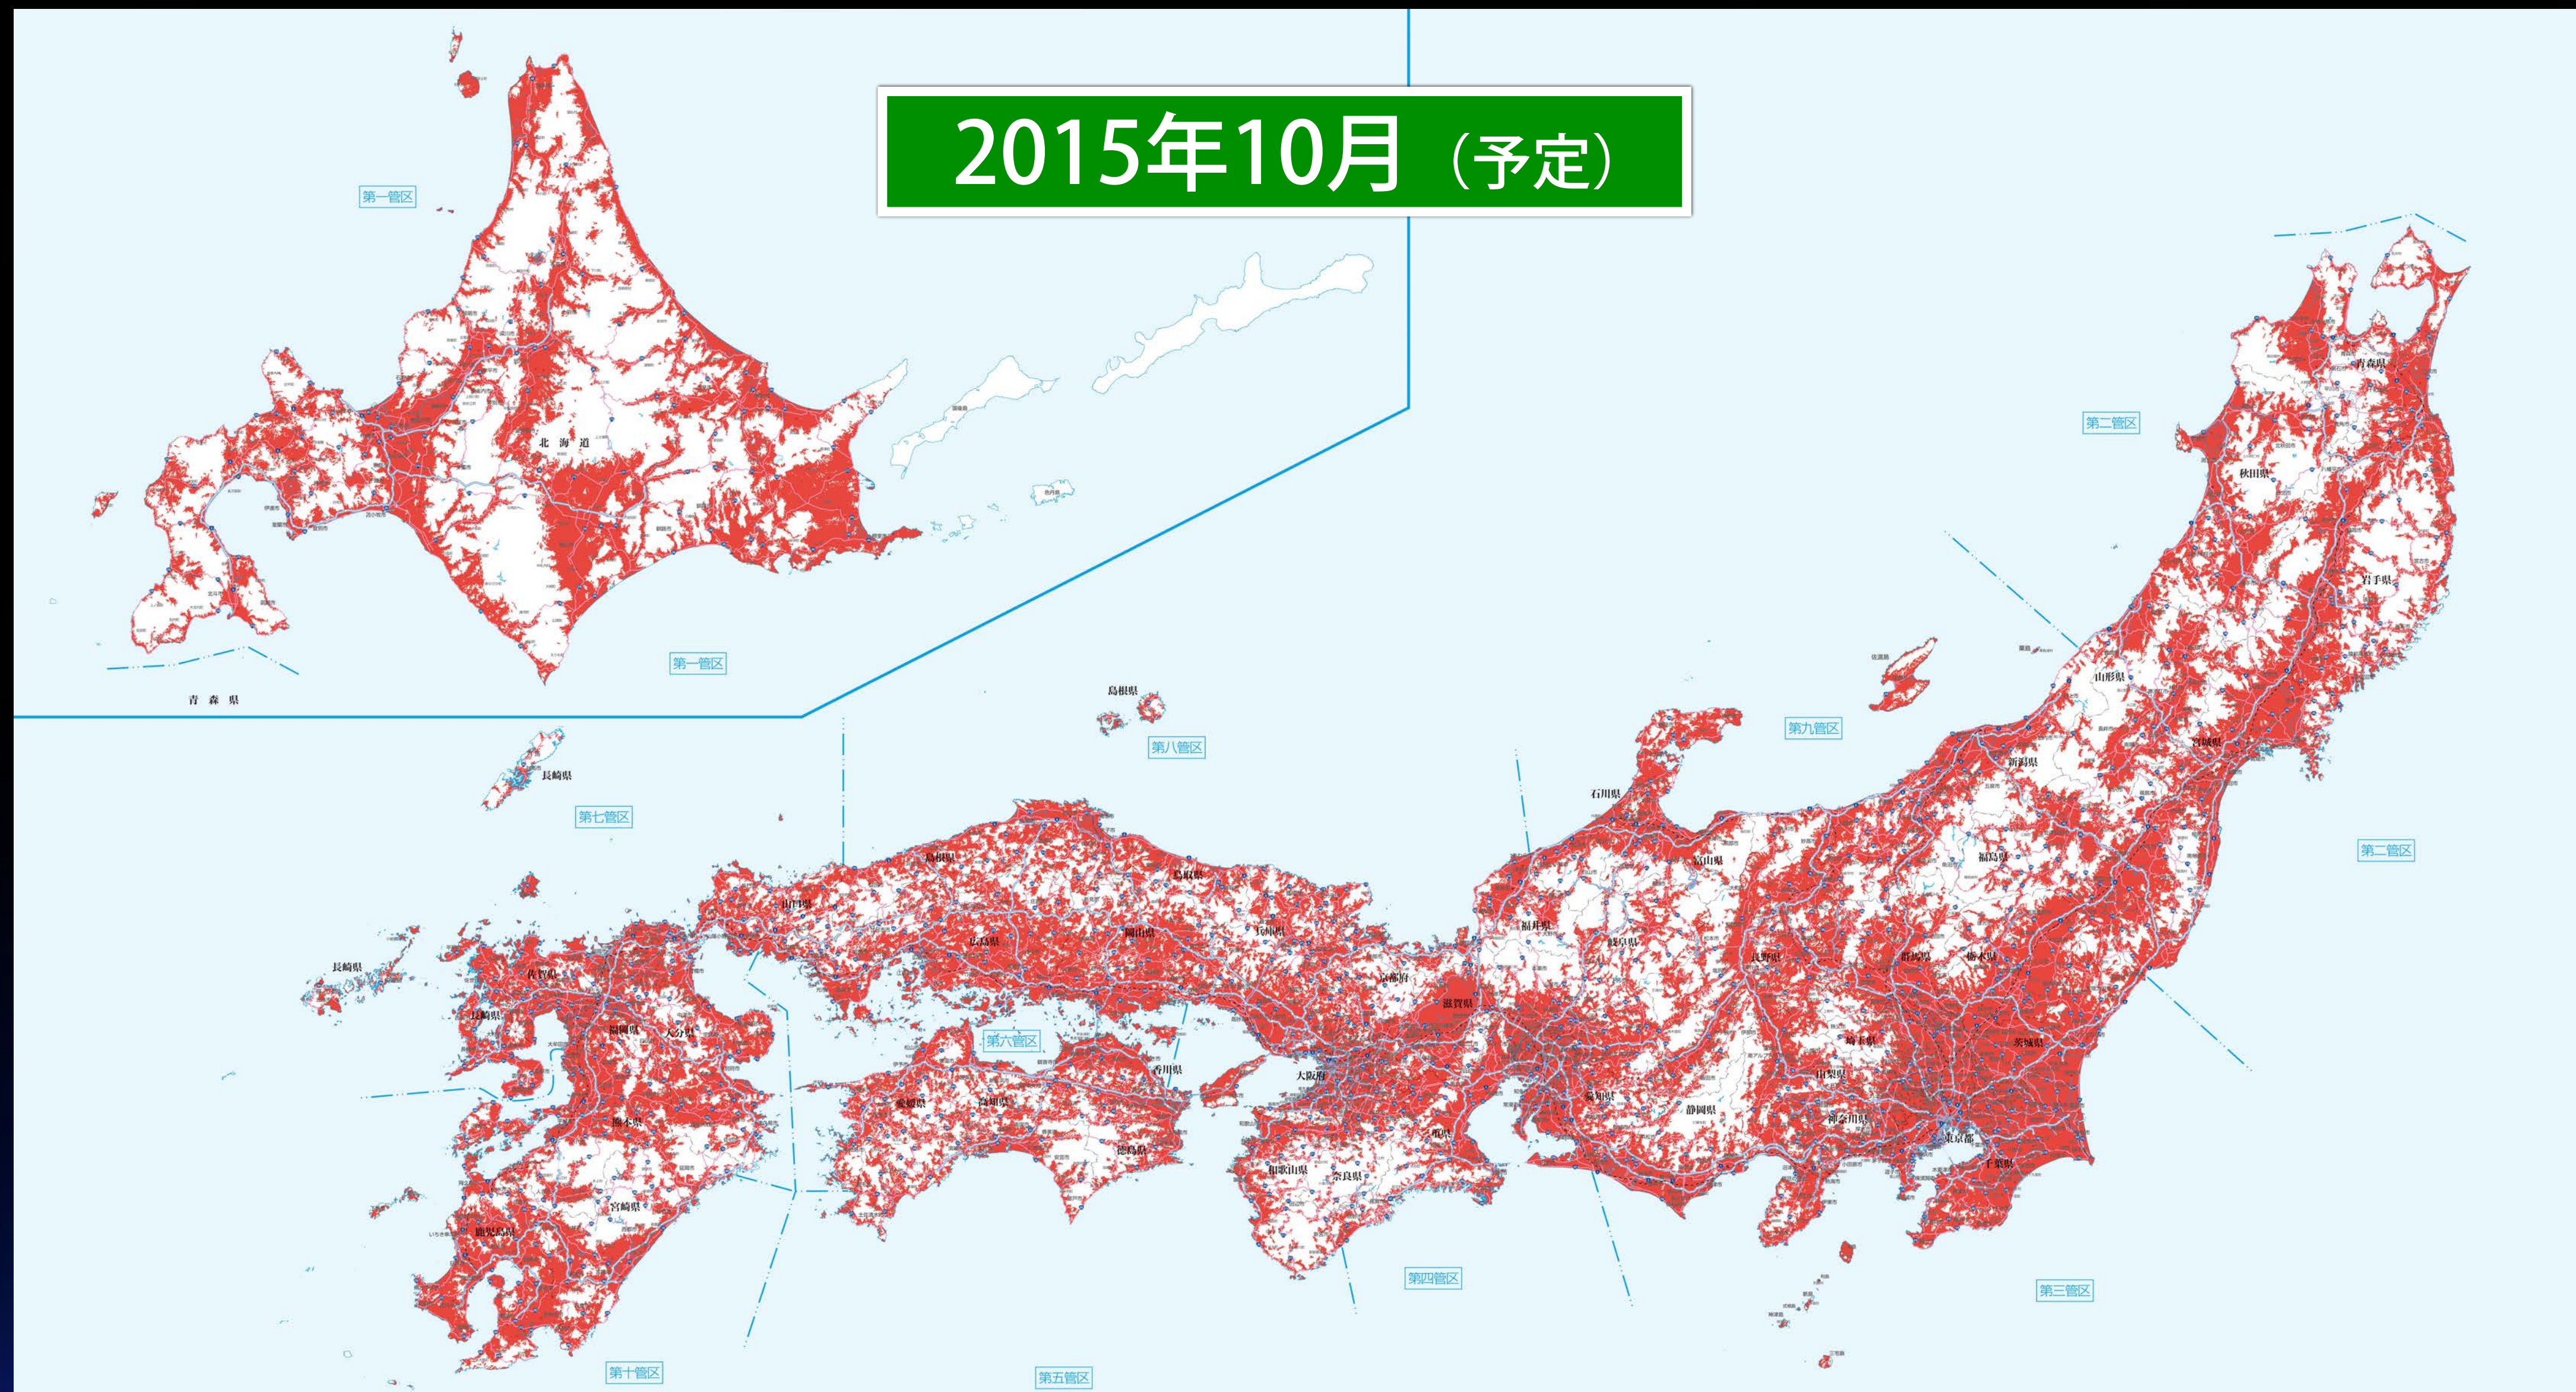

2015年10月 (予定)

スマホの packets 接続率

2013/1/13

2015/5/3

(出所) Agoop「スマートフォンのデータ通信接続率」(2015年5月3日)
集計期間：2013年1月13日～2015年5月3日
対象地域：全国
対象データ：「防災速報」(ヤフー株式会社)、「ラーメンチェッカー」・「電波つながりチェッカー」
(株式会社Agoop)アプリ利用中のスマートフォン1日あたり120,000台を月間約21億件のデータの中から無作為抽出し、通信ログデータを個別に解析 (*Wi-Fi接続時は除く)
(ソフトバンク:40,000台、NTTドコモ:40,000台、au:40,000台を無作為抽出)