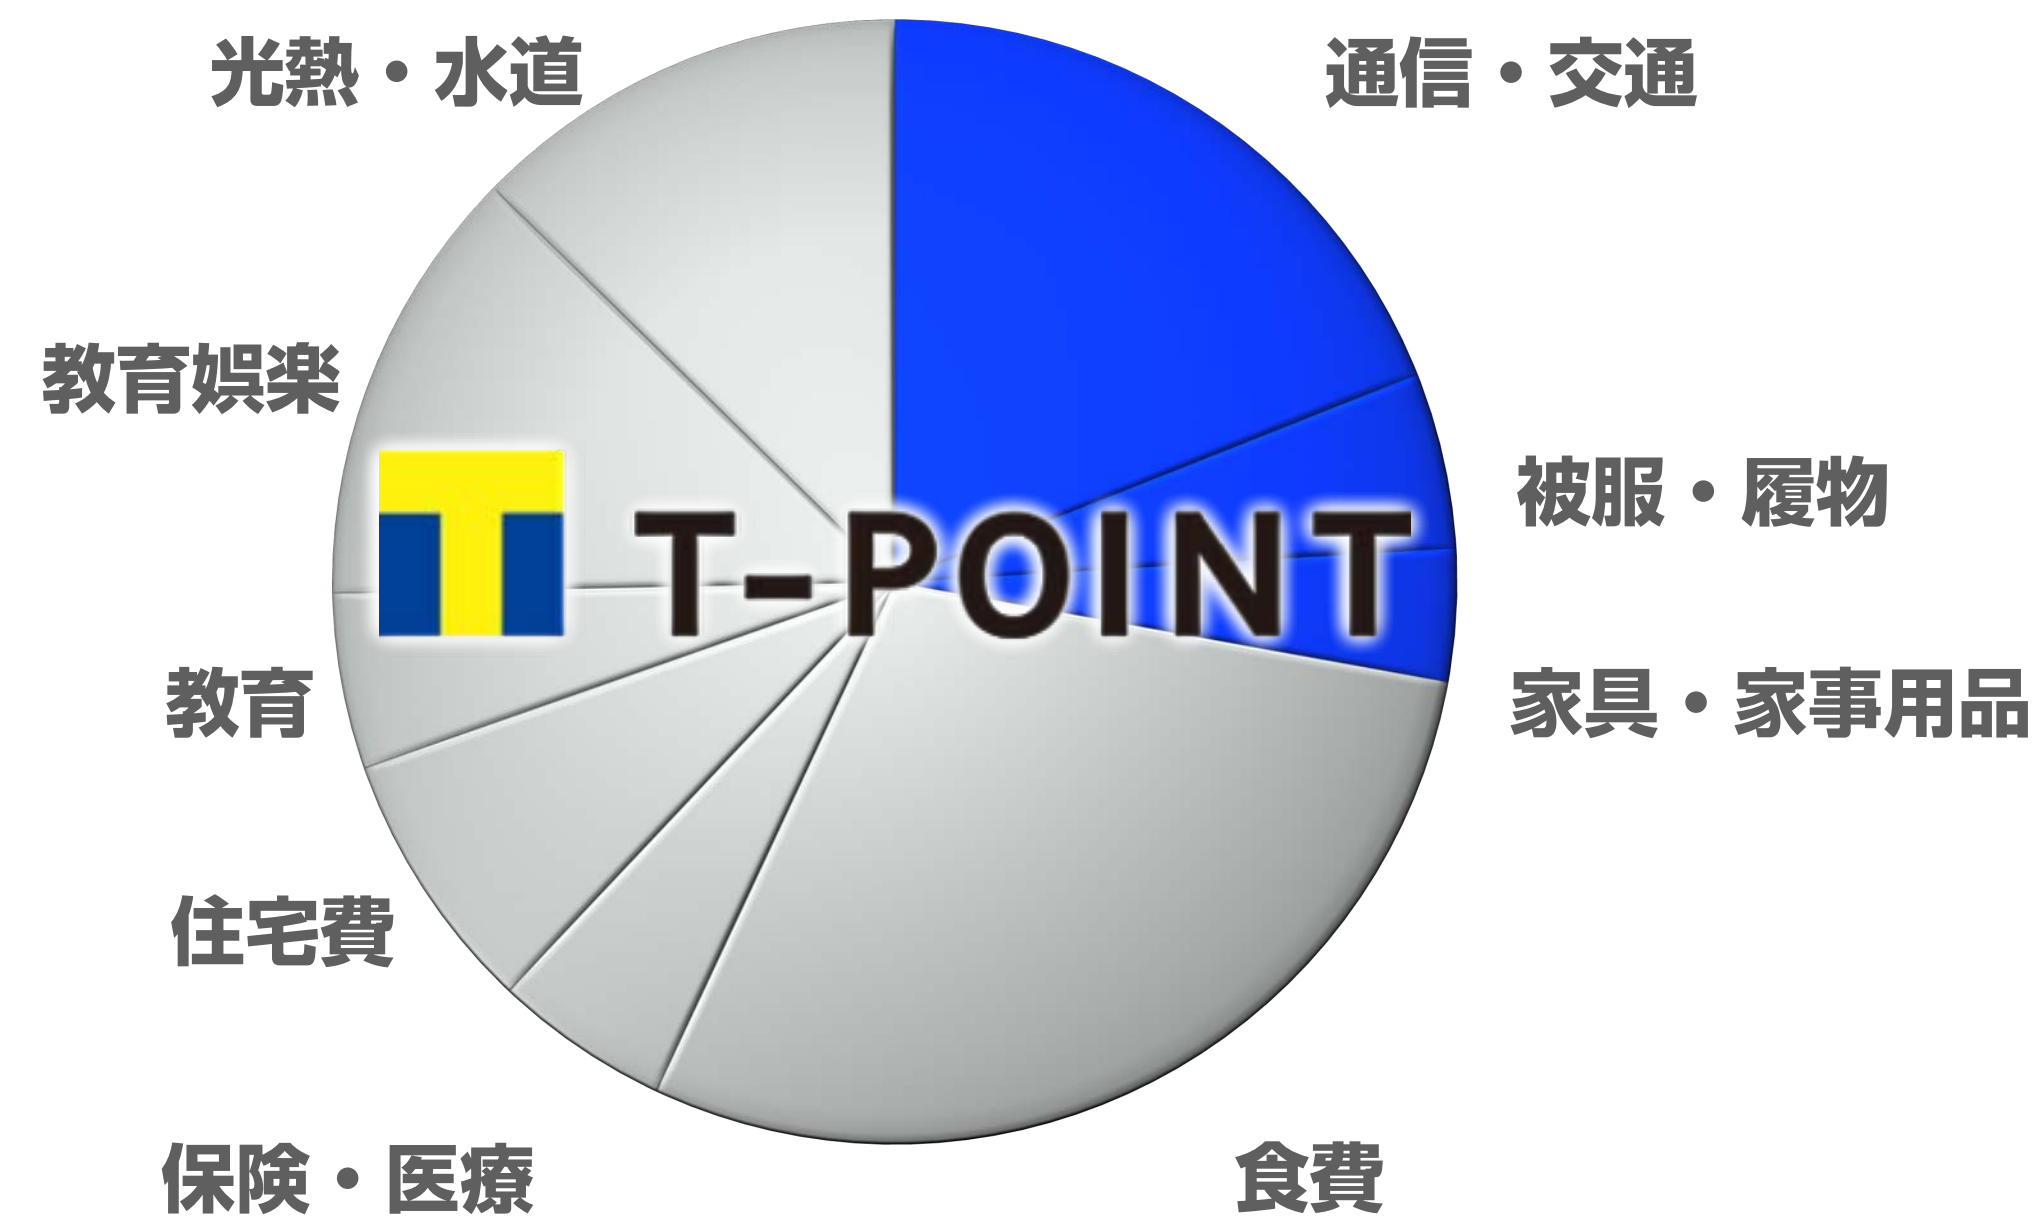

ネット

SoftBank

店舗

YAHOO!
JAPAN

※Tポイント提携店 35万店以上（貯める、使う）
※ 国内外のVisa加盟店 3,800万店以上（貯める）

ソフトバンク／ヤフーカードなら 貯まったTポイントで家計をサポート

今まで

**Tポイントは
一部しか貯まらない**

これから (イメージ)

**ソフトバンク／ヤフーカードなら
多くのサービスでTポイントが貯まる！**

Special Guest

YAHOO!
JAPAN

ヤフー株式会社 代表取締役社長

宮坂 学 氏

eコマース革命

2013年10月