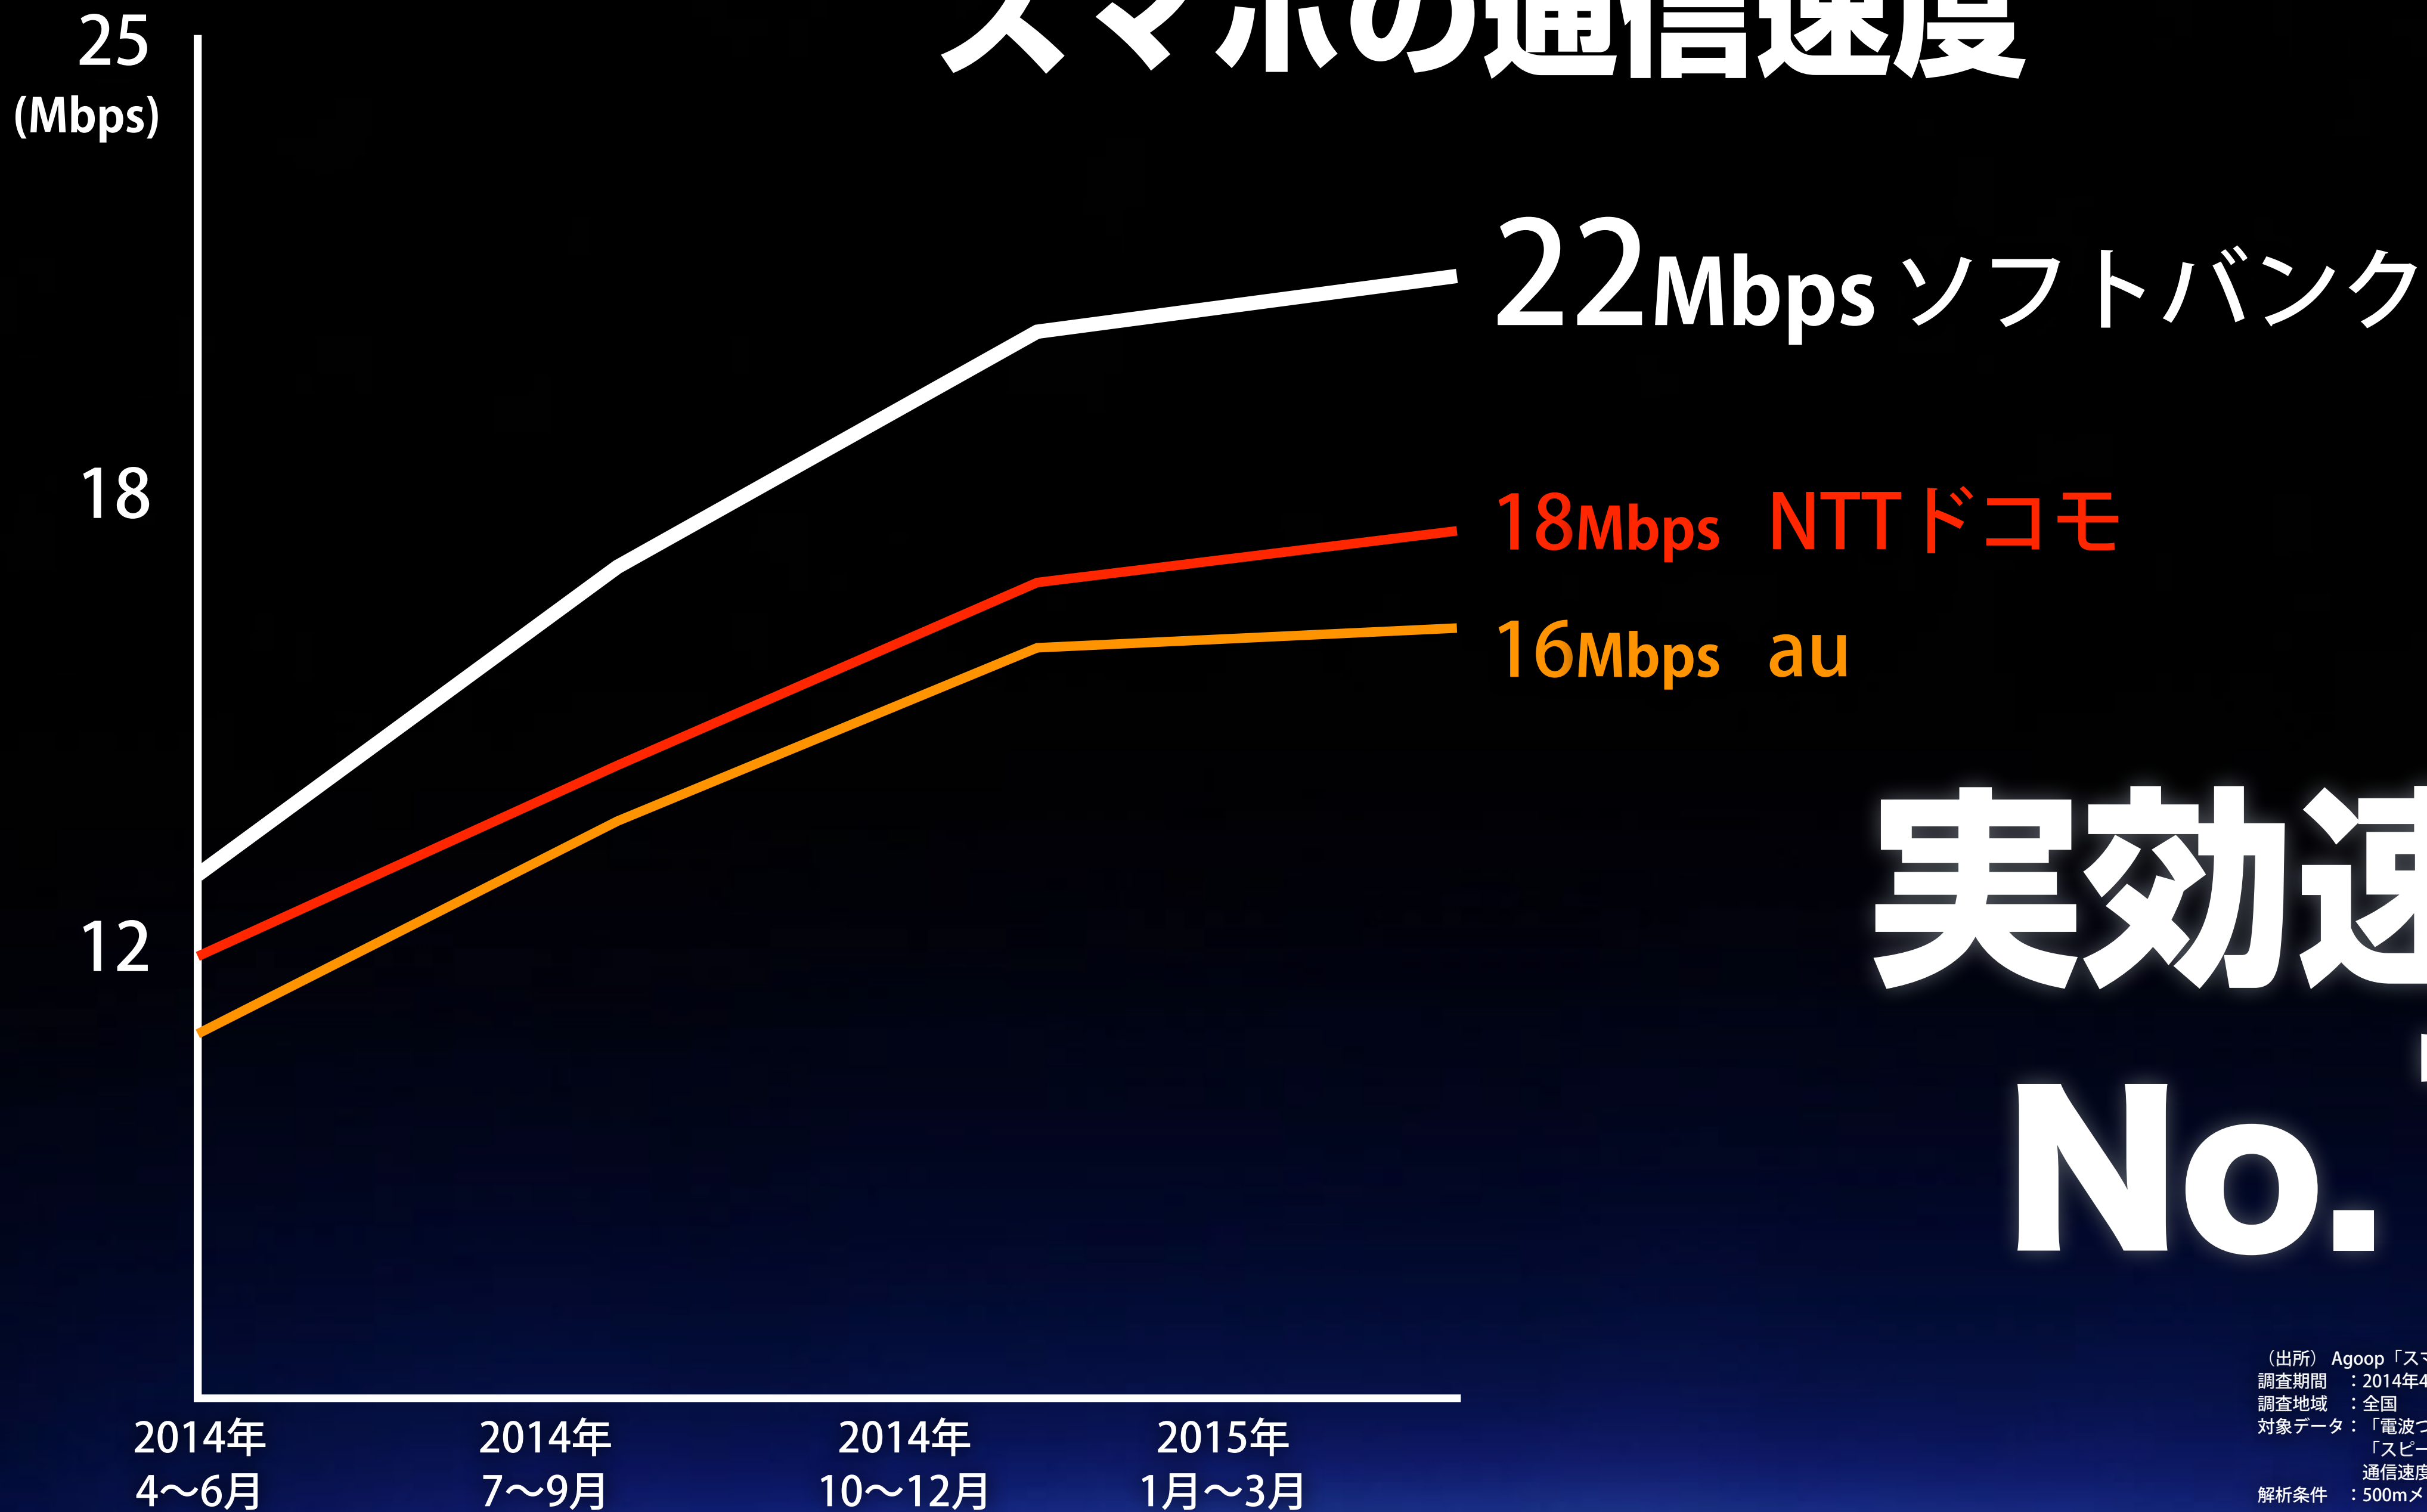

スマホの通信速度

実効速度
No.1

(出所) Agoop「スマートフォンのデータ通信速度を解析」
調査期間 : 2014年4月1日 ~ 2015年3月31日
調査地域 : 全国
対象データ : 「電波つながりチェッカー」
「スピードチェッカー」(株式会社Agoop)アプリ利用中のスマートフォンの通信速度データを個別に解析
解析条件 : 500mメッシュ上に、三社のログデータが存在するメッシュのみを解析